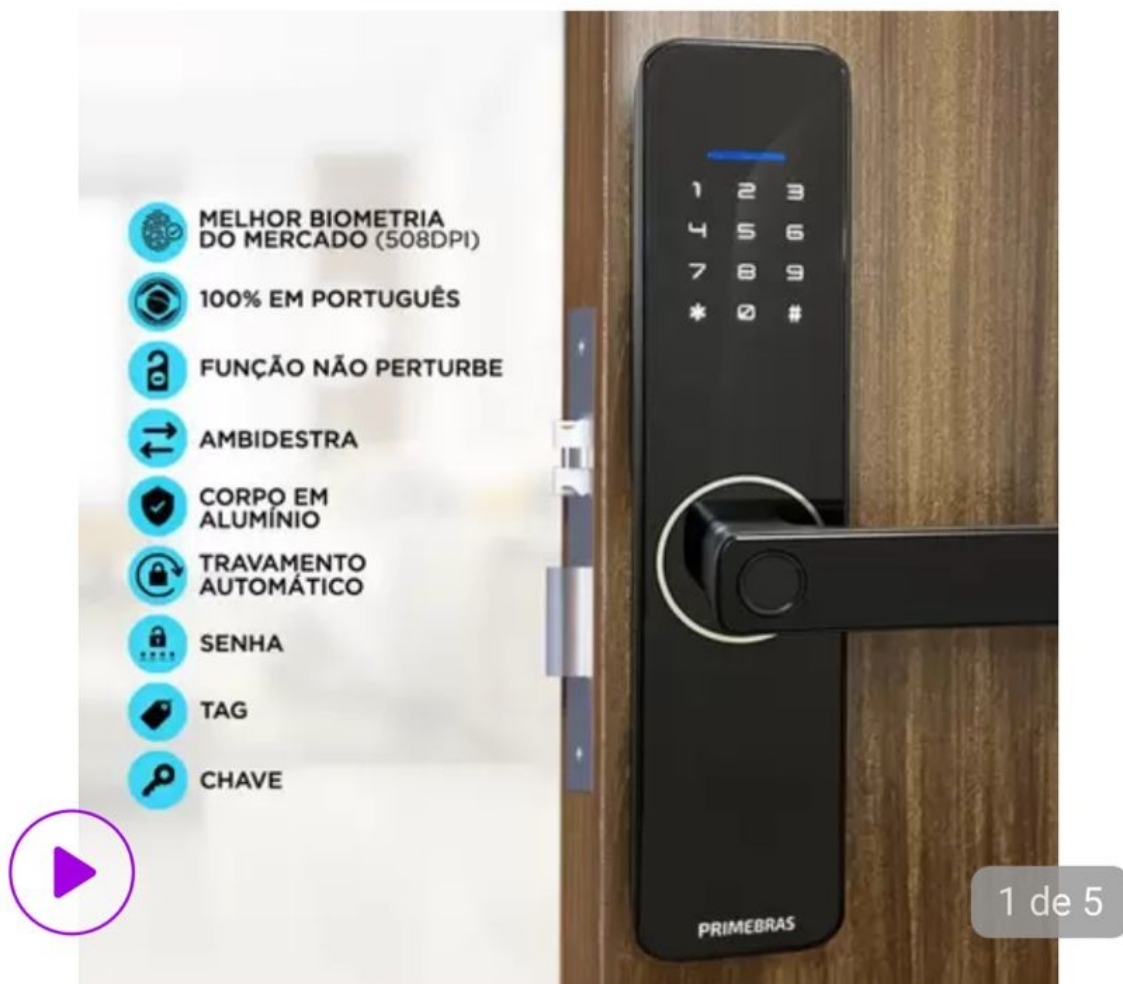

Digite aqui...

Rio Grande do Norte

Fechaduras (VER TODOS)

\*Válido para distâncias de até 50KM. Aproveite hoje!

1/9

ELSYS

Fechadura Digital com Biometria ESF-DE2000B Elsys

4.4 (10)

Cód. 91863702

R\$ 839,90 /cada

Busca no Magalu

Ver ofertas para minha região

magalu > Casa Inteligente > Fechadura > Fechadura Digit